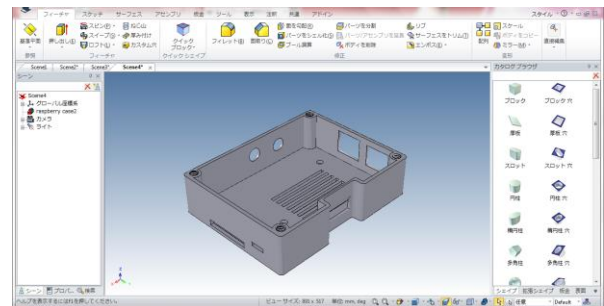

【ドラッグ&ドロップで、カンタン3Dモデリング!】

地方独立行政法人大阪産業技術研究所和泉センターでは、所有している試験研究機器等を用いて、中小企業の皆様の新技术・新製品の開発や生産管理・品質管理をお手伝いさせて頂いております。これら試験研究機器の利用可能範囲や仕様・性能などの特徴を、より具体的にご理解いただき、皆様方に一層ご利用いただくため、下記の要領で講習会を開催いたしますので、ご案内申し上げます。

◆日 時：① 平成30年 2月13日(火) 15:15～
② 平成30年 2月16日(金) 13:15～

※①、②とも同じ内容の講習を行います。講習時間は1時間30分程度です。ご希望の日をお選び下さい。(バスでお越しの場合、①は14:54に、②は10:03に和泉中央駅を出発するバスで間に合います。)

○当研究所内に食堂がございます。一般の方もご利用になれます。(営業時間：11:45～13:15)

◆場 所：(地独)大阪産業技術研究所 和泉センター (和泉市あゆみ野2-7-1)

当日は、講習開始時刻までに当研究所の玄関ホール 講習会受付にて、受付をお済ませください。担当者が講習会場にご案内します。(受付は講習会開始時間の10分前より始めます。)

◆定 員：各コース(①～②)とも1社のみ。参加人数は1社2名まで

※受講票は発行いたしません。返信で受付をお知らせします。

※受講には利用者カードが必要です。まだお持ちでない方は、お知らせください。

◆費 用：無料

◆申込み先：(地独)大阪産業技術研究所 和泉センター 顧客サービス部

※ お申込みは、メール (fukyu@tri-osaka.jp) またはFAX (0725-51-2520) でお願います。

◆対象機器：ものづくり工房CADシステム(IRONCAD2015)

ものづくりの現場ではデジタル化がますます進んでおり、CADデータ無しには物が作れない状況へと移り変わっています。特に、近年急速に注目を集めている3Dプリンタを活用するためには、3DでのCADデータが必須となっています。

本講習会は、これまでに2D CADは使ったことはあるが、3D CADは使ったことがない方を対象に、概要説明を行なった後、「ドラッグ&ドロップによるダイレクトモデリング」や「トライボールによるパーツの移動」といったIRONCADの特徴的な操作方法を説明し、3Dでのモデリングを実習していただきます。また、2D CADの既存データがある場合を想定し、それを活用して効率よく3Dのモデルを作成する方法についても紹介いたします。

ものづくり工房 CAD システム (IRONCAD2015)

◆講習担当：(地独)大阪産業技術研究所 和泉センター

電子・機械システム研究部 北川貴弘、喜多俊輔、赤井亮太

・お問い合わせ先：顧客サービス部 (TEL：0725-51-2518)