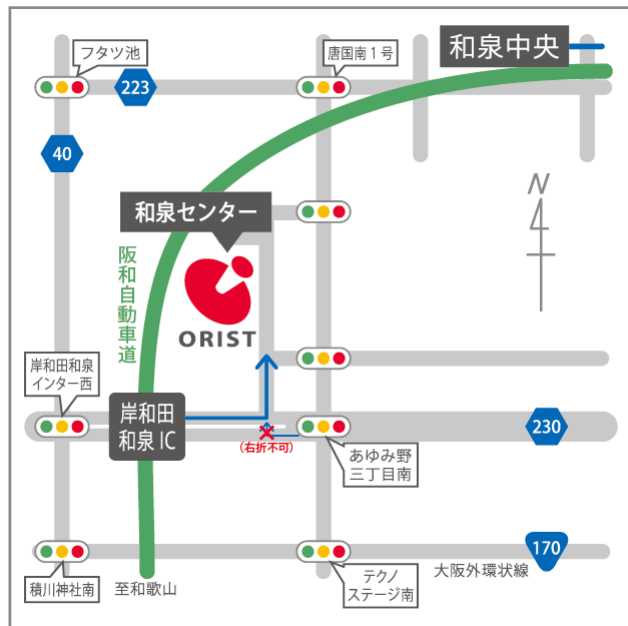

本講習会は、これまでに2D CADは使ったことはあるが、3D CADは使ったことがない方を対象に、概要説明を行なった後、「ドラッグ&ドロップによるダイレクトモデリング」や「トライボールによるパーツの移動」といったIRONCADの特徴的な操作方法を説明し、3Dでのモデリングを実習していただきます。また、2D CADの既存データがある場合を想定し、それを活用して効率よく3Dのモデルを作成する方法についても紹介いたします。

# 大阪産業技術研究所 和泉センター 交通案内図 (略図)

和泉中央駅バス乗り場5番から  
研究所方面へのバスが出ております  
和泉中央駅発バス時刻  
9時：7, 27分  
10時：3, 34, 57分  
11時：21, 54分  
12時～15時：毎24, 54分

駐車場は、入口から入って左手に  
あります。ご利用下さい。

「大阪技術研前」で下車して下さい

**FAX 0725-51-2520**