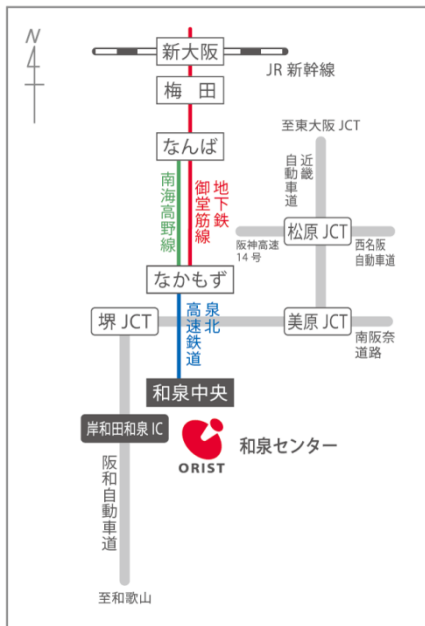

※ お申込みは、メール ([fukyu@tri-osaka.jp](mailto:fukyu@tri-osaka.jp)) またはFAX (0725-51-2520) でお願います。

◆対象機器：ものづくり工房CADシステム(IRONCAD2015)

ものづくりの現場ではデジタル化がますます進んでおり、CADデータ無しには物が作れない状況へと移り変わっています。特に、近年急速に注目を集めている3Dプリンタを活用するためには、3DでのCADデータが必須となっています。

本講習会は、これまでに2D CADは使ったことはあるが、3D CADは使ったことがない方を対象に、概要説明を行なった後、「ドラッグ&ドロップによるダイレクトモデリング」や「トライボールによるパーツの移動」といったIRONCADの特徴的な操作方法を説明し、3Dでのモデリングを実習していただきます。また、2D CADの既存データがある場合を想定し、それを活用して効率よく3Dのモデルを作成する方法についても紹介いたします。

ものづくり工房 CAD システム (IRONCAD2015)

◆講習担当：(地独)大阪産業技術研究所 和泉センター

電子・機械システム研究部 北川貴弘、喜多俊輔、赤井亮太

・お問い合わせ先：顧客サービス部 (TEL：0725-51-2518)

# 大阪産業技術研究所 和泉センター 交通案内図 (略図)

和泉中央駅バス乗り場5番から  
研究所方面へのバスが出ております  
和泉中央駅発バス時刻  
9時：7, 27分  
10時：3, 34, 57分  
11時：21, 54分  
12時～15時：毎24, 54分

駐車場は、入口から入って左手に  
あります。ご利用下さい。

「大阪技術研前」で下車して下さい

**FAX 0725-51-2520**